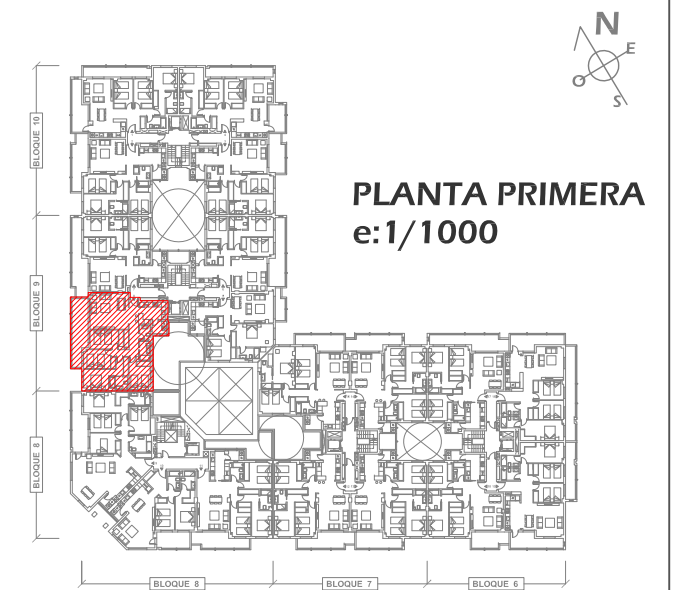

**BLOQUE 9
APARTAMENTO 108**

Superficies

Distribuidor / Corridor	13,58 m ²
Cocina / Kitchen	8,67 m ²
Salón - Comedor / Living Room	23,73 m ²
Dormitorio 1 Principal / Master Bedroom	13,53 m ²
Baño 1 / Bathroom 1	3,83 m ²
Dormitorio 2 / Bedroom	9,74 m ²
Baño 2 Principal / Master Bathroom	3,50 m ²
Aseo / Toilet	2,71 m ²
Dormitorio 3 / Bedroom	10,79 m ²
Dormitorio 4 / Bedroom	10,77 m ²
Terraza / Terrace	17,35 m ²
Lavadero / Laundry	3,19 m ²
TOTAL	121,39 m²