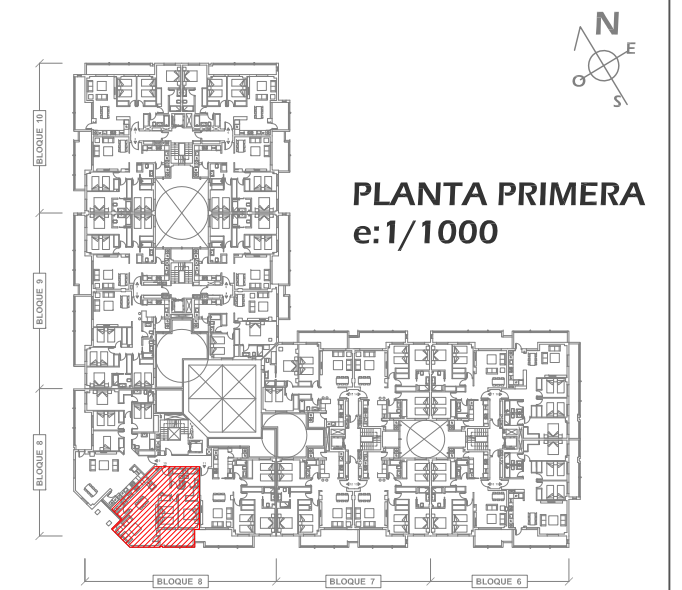

**BLOQUE 8
APARTAMENTO 110**

Superficies

Distribuidor / Corridor	8,86 m ²
Cocina / Kitchen	8,14 m ²
Salón - Comedor / Living Room	26,46 m ²
Dormitorio 1 Principal / Master Bedroom	13,32 m ²
Baño 1 / Bathroom 1	3,84 m ²
Dormitorio 2 / Bedroom	10,23 m ²
Baño 2 Principal / Master Bathroom	4,28 m ²
Terraza / Terrace	9,34 m ²
Lavadero / Laundry	2,30 m ²
TOTAL	86,77 m²