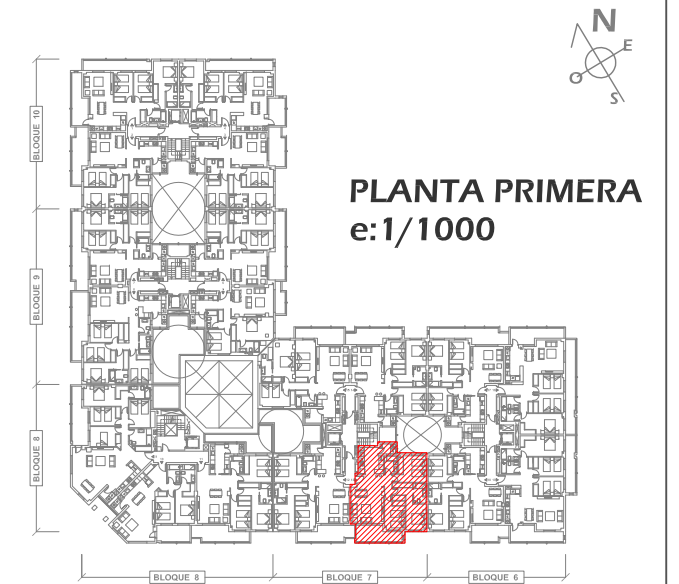

**BLOQUE 7
APARTAMENTO 113**

**PLANTA PRIMERA
e:1/1000**

Superficies

Distribuidor / Corridor	8,63 m ²
Cocina / Kitchen	10,08 m ²
Salón - Comedor / Living Room	20,60 m ²
Dormitorio 1 Principal / Master Bedroom	15,50 m ²
Baño 1 / Bathroom 1	4,04 m ²
Dormitorio 2 / Bedroom 2	10,55 m ²
Baño 2 Principal / Master Bathroom	3,71 m ²
Dormitorio 3 / Bedroom 3	13,03 m ²
Terraza / Terrace	13,19 m ²
Lavadero / Laundry	2,58 m ²
TOTAL	101,91 m²