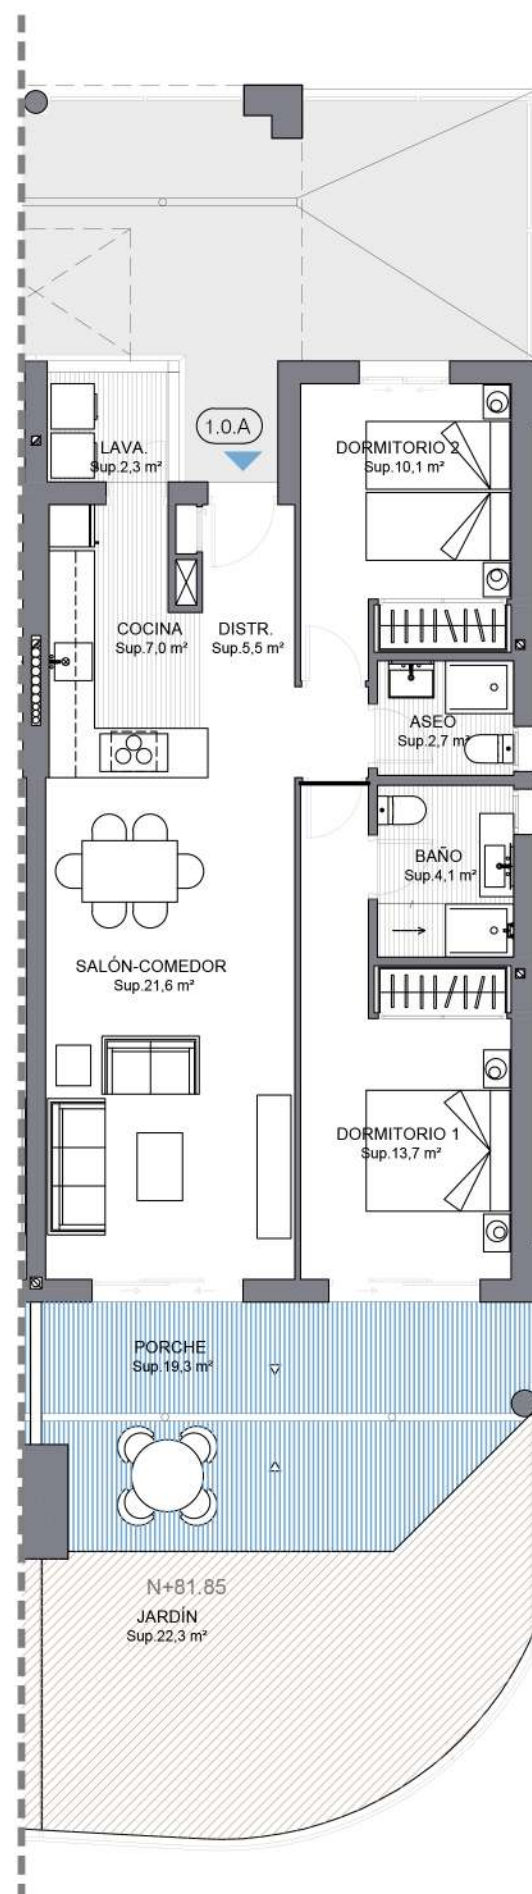

VIVIENDA 1.0.A

Bloque 1 Portal 1 Esc. 1 Letra A
Planta P0

SUPERFICIES

Superficie útil vivienda	67,0 m ²
Superficie útil de terraza	19,3 m ²
Superficie útil total vivienda	86,3 m²
Superficie construida total CCC	119,6 m²
Superficie construida exterior	19,3 m ²
Superficie útil Decreto 218/2005	73,7 m ²
Superficie construida Decreto 218/2005	87,4 m ²