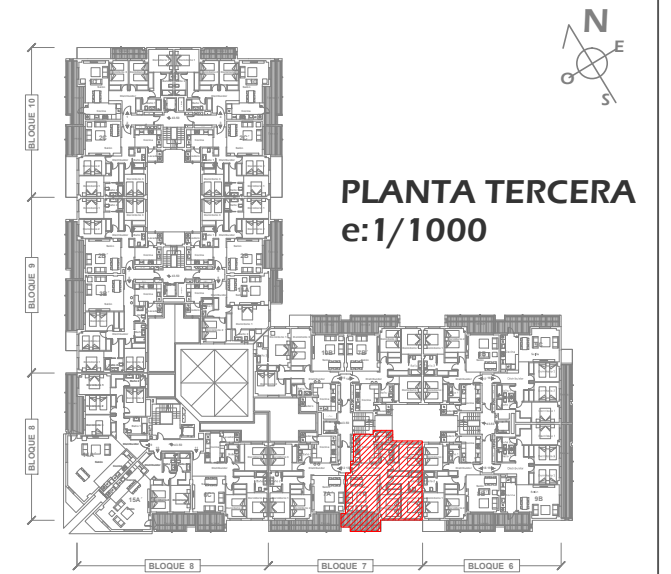

**BLOQUE 7
APARTAMENTO 313**

Superficies

Distribuidor / Corridor	8,63 m ²
Cocina / Kitchen	9,99 m ²
Salón - Comedor / Living Room	20,60 m ²
Dormitorio 1 Principal / Master Bedroom	15,62 m ²
Baño 1 / Bathroom 1	4,04 m ²
Dormitorio 2 / Bedroom 2	10,70 m ²
Baño 2 Principal / Master Bathroom	4,18 m ²
Dormitorio 3 / Bedroom 3	13,33 m ²
Terraza / Terrace	9,75 m ²
Lavadero / Laundry	2,56 m ²
TOTAL	99,40 m²