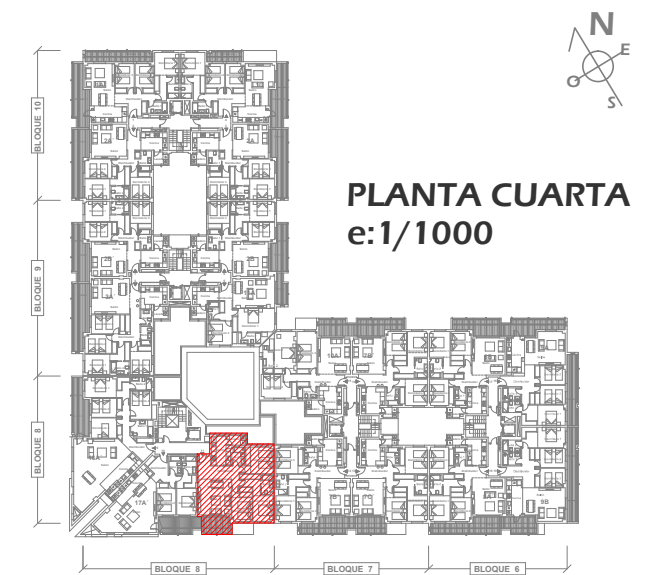

**BLOQUE 8  
APARTAMENTO 411**

**Superficies**

Distribuidor / Corridor	12,53 m <sup>2</sup>
Cocina / Kitchen	8,51 m <sup>2</sup>
Salón - Comedor / Living Room	20,23 m <sup>2</sup>
Dormitorio 1 Principal / Master Bedroom	15,50 m <sup>2</sup>
Baño 1 / Bathroom 1	3,92 m <sup>2</sup>
Dormitorio 2 / Bedroom 2	10,69 m <sup>2</sup>
Baño 2 Principal / Master Bathroom	3,83 m <sup>2</sup>
Dormitorio 3 / Bedroom 3	13,21 m <sup>2</sup>
Terraza / Terrace	7,58 m <sup>2</sup>
Lavadero / Laundry	2,88 m <sup>2</sup>
<b>TOTAL</b>	<b>98,88 m<sup>2</sup></b>