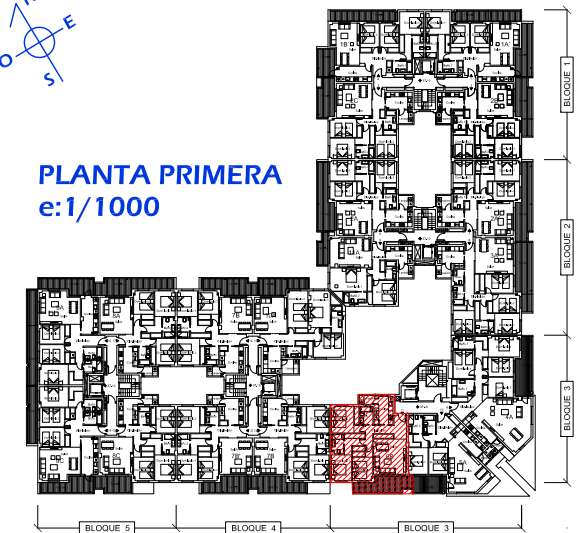

## BLOQUE 3 APARTAMENTO 111

PLANTA PRIMERA  
e:1/1000

### Superficies

Salón - Comedor / Living Room	30,02 m <sup>2</sup>
Cocina / kitchen	8,32 m <sup>2</sup>
Lavadero / Laundry	2,78 m <sup>2</sup>
Distribuidor / Corridor	2,57 m <sup>2</sup>
Dormitorio 1 / Bedroom	10,74 m <sup>2</sup>
Dormitorio 2 Principal / Master Bedroom	15,57 m <sup>2</sup>
Baño Principal / Master Bathroom	3,88 m <sup>2</sup>
Dormitorio 3 / Bedroom	11,72 m <sup>2</sup>
Baño / Bathroom	3,99 m <sup>2</sup>
Terraza / Terrace	13,80 m <sup>2</sup>
<b>TOTAL</b>	<b>103,39 m<sup>2</sup></b>