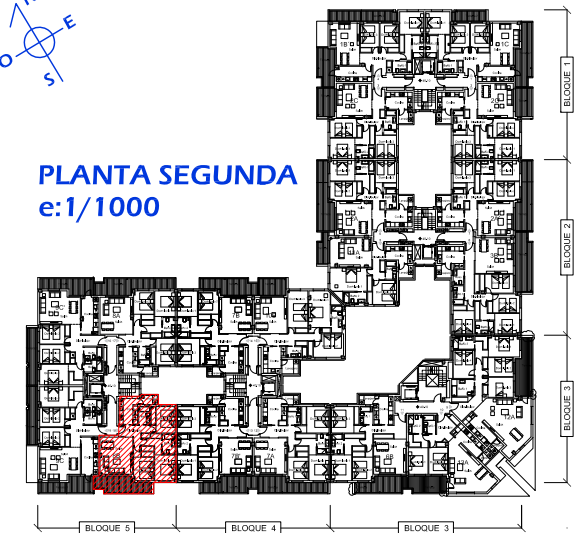

BLOQUE 5 APARTAMENTO 218

PLANTA SEGUNDA
e:1/1000

Superficies

Distribuidor / Corridor	7,61 m ²
Cocina / kitchen	8,53 m ²
Lavadero / Laundry	2,72 m ²
Baño / Bathroom	3,57 m ²
Dormitorio 1 / Bedroom	10,97 m ²
Dormitorio 2 Principal / Master Bedroom	14,74 m ²
Baño Principal / Master Bathroom	4,30 m ²
Dormitorio 3 / Bedroom	10,78 m ²
Salón - Comedor / Living Room	20,87 m ²
Terraza / Terrace	13,57 m ²
TOTAL	97,66 m²