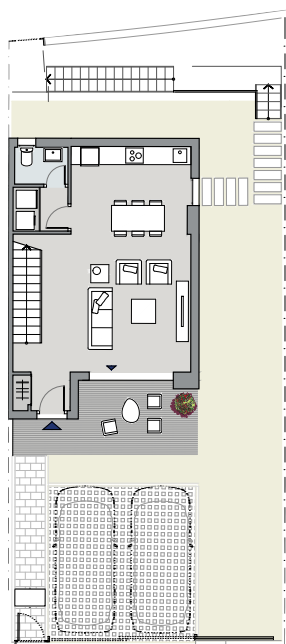

SUP. ÚTIL EXT
DESCUBIERTA
SIN TERRAZA
109,41 m²

LAS IMÁGENES Y DATOS QUE SE PUBLICAN DE LA PROMOCIÓN CONSTITUYEN UNA SIMULACIÓN GRÁFICA DEL PROYECTO CONSTRUCTIVO QUE SE ENCUENTRA EN FASE DE PROYECTO DE EJECUCIÓN

Edición 2.0

Marzo 2023