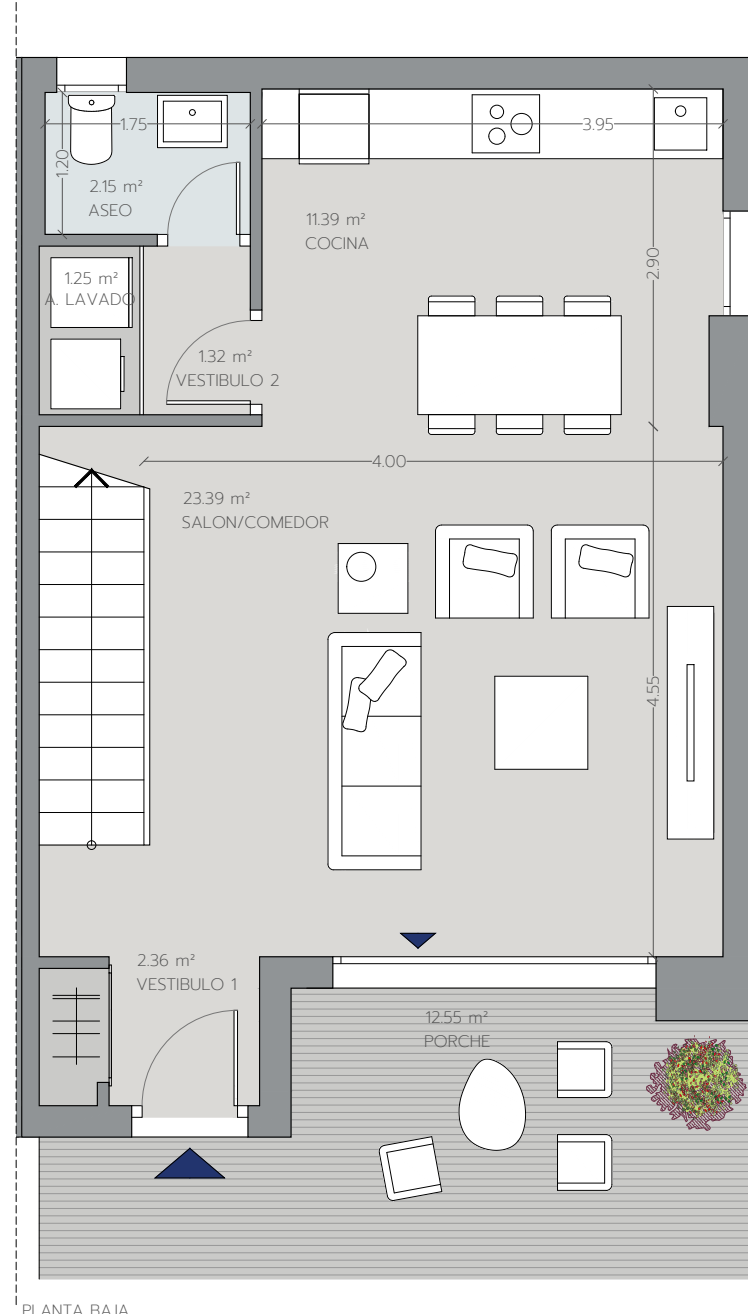

PLANTA BAJA