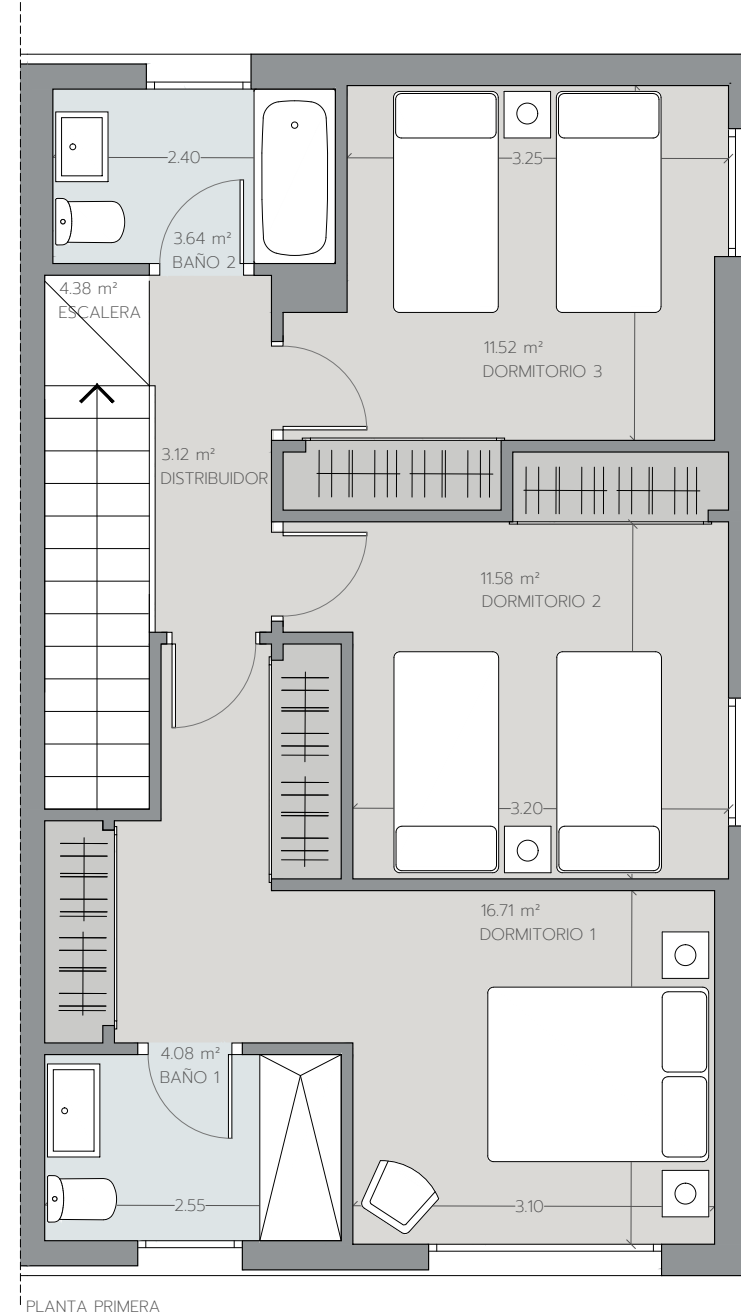

V3D.37

VIVIENDA PA 51

Superficie Útil Interior	96.89 m²
Superficie Útil Exterior Cubierta	12.55 m²
Superficie Útil Total	109.44 m²
Superficie Útil Exterior Descubierta	109.41 m²
Superficie Construida con Comunes	134.05 m²

La superficie construida incluye el 100% de los espacios exteriores cubiertos.

Superficies según Decreto 218/2005

Superficie Útil	106.58 m²
Superficie Construida	133.58 m²

PLANTA PRIMERA