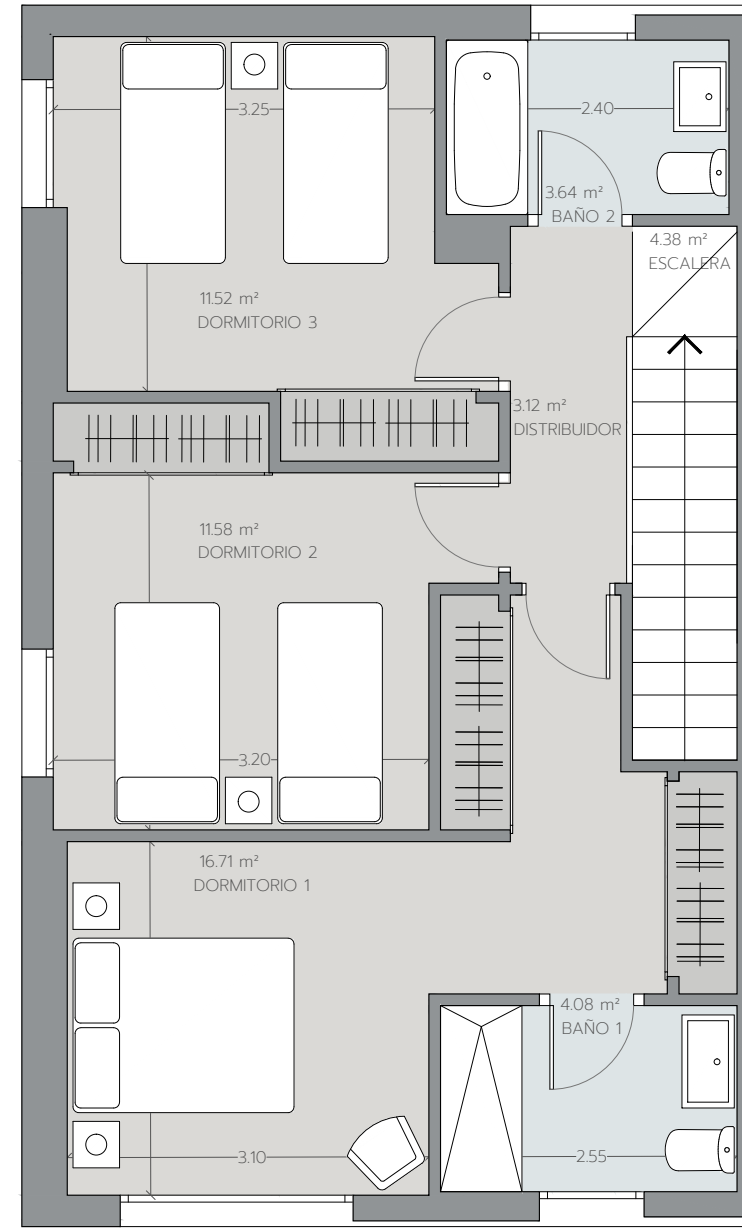

V3D.48

VIVIENDA PA 62

Superficie Útil Interior	96.89 m ²
Superficie Útil Exterior Cubierta	12.55 m ²
Superficie Útil Total	109.44 m²
Superficie Útil Exterior Descubierta	108.13 m ²
Superficie Construida con Comunes	134.05 m²

La superficie construida incluye el 100% de los espacios exteriores cubiertos.

Superficies según Decreto 218/2005	
Superficie Útil	106.58 m ²
Superficie Construida	133.58 m²

PLANTA BAJA

PLANTA PRIMERA

PLANTA BAJA
ZONA PARA AJARDINAR SIN PLANTACIONES