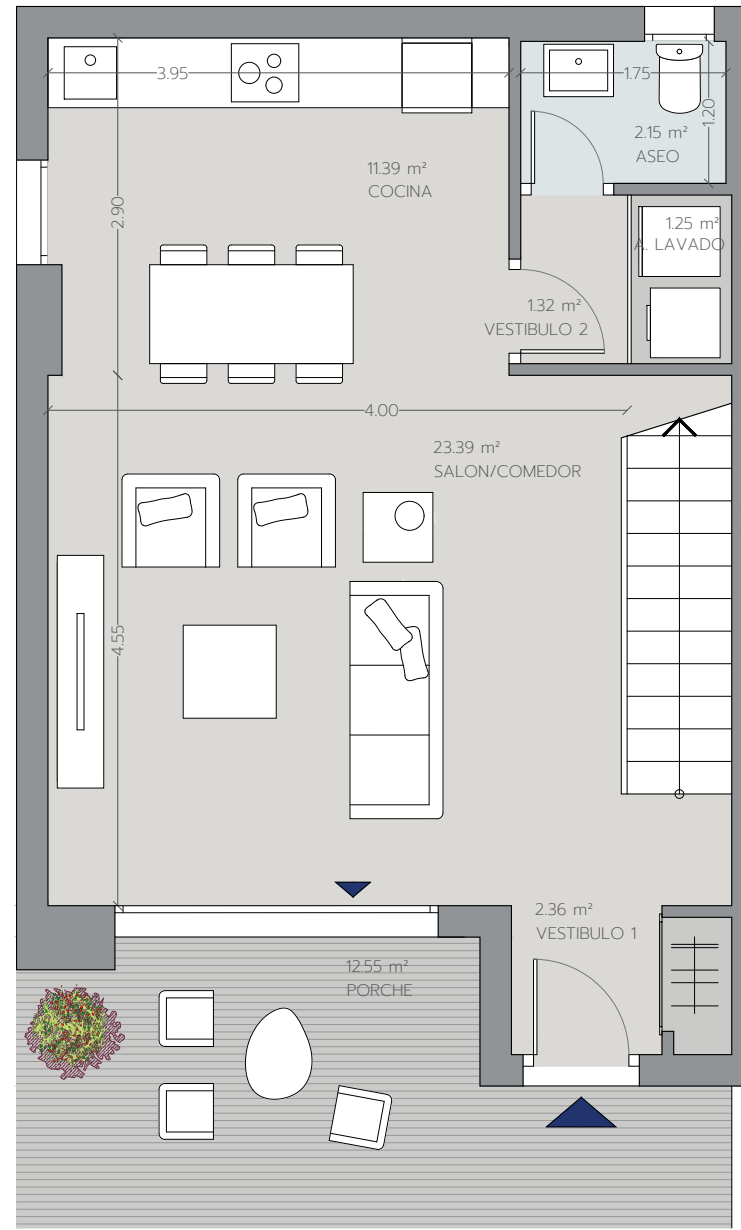

V3D.48

VIVIENDA PA 62

Superficie Útil Interior	96.89 m ²
Superficie Útil Exterior Cubierta	12.55 m ²
Superficie Útil Total	109.44 m²
Superficie Útil Exterior Descubierta	108.13 m ²
Superficie Construida con Comunes	134.05 m²

La superficie construida incluye el 100% de los espacios exteriores cubiertos.

Superficies según Decreto 218/2005	
Superficie Útil	106.58 m ²
Superficie Construida	133.58 m²

PLANTA BAJA

PLANTA PRIMERA

PLANTA BAJA
ZONA PARA AJARDINAR SIN PLANTACIONES