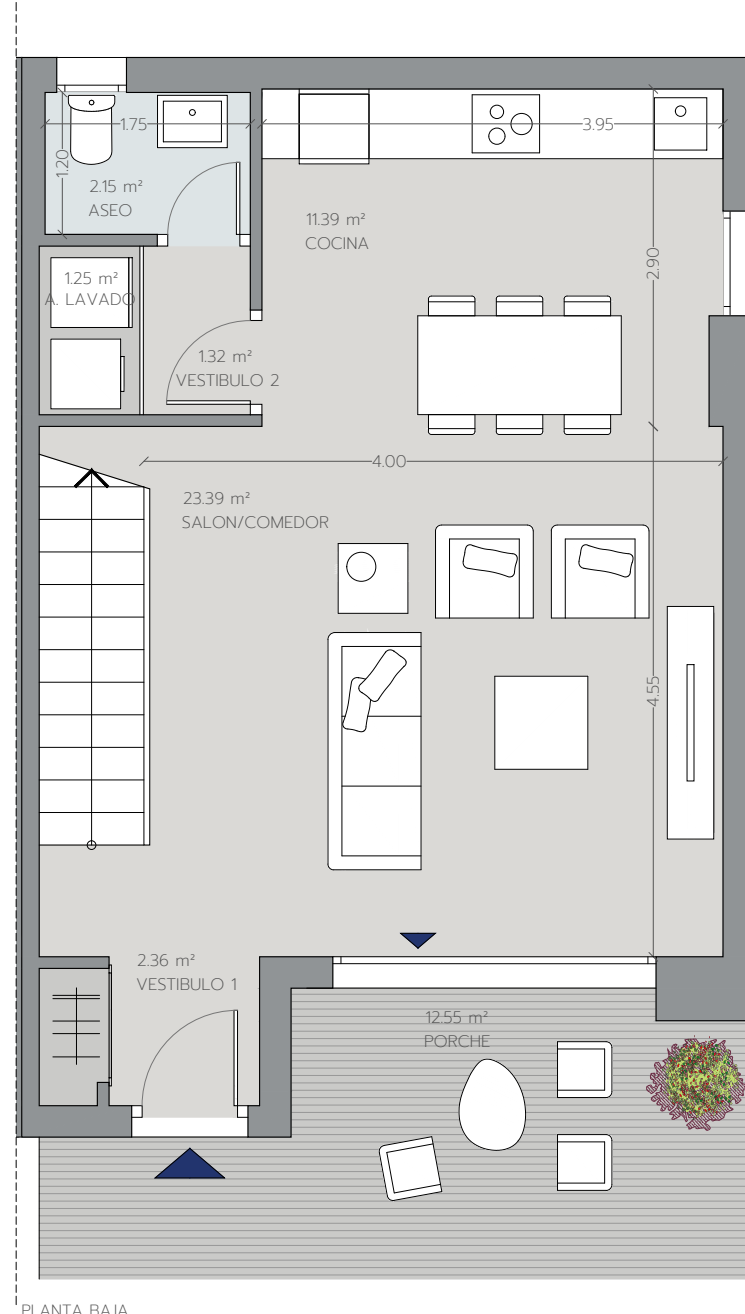

V3D.55

VIVIENDA PA 69

Superficie Útil Interior	96.89 m ²
Superficie Útil Exterior Cubierta	12.55 m ²
Superficie Útil Total	109.44 m²
Superficie Útil Exterior Descubierta	101.48 m ²
Superficie Construida con Comunes	134.05 m²

La superficie construida incluye el 100% de los espacios exteriores cubiertos.

Superficies según Decreto 218/2005

Superficie Útil	106.58 m ²
Superficie Construida	133.58 m²

PLANTA PRIMERA

PLANTA BAJA

PLANTA BAJA
ZONA PARA AJARDINAR SIN PLANTACIONES