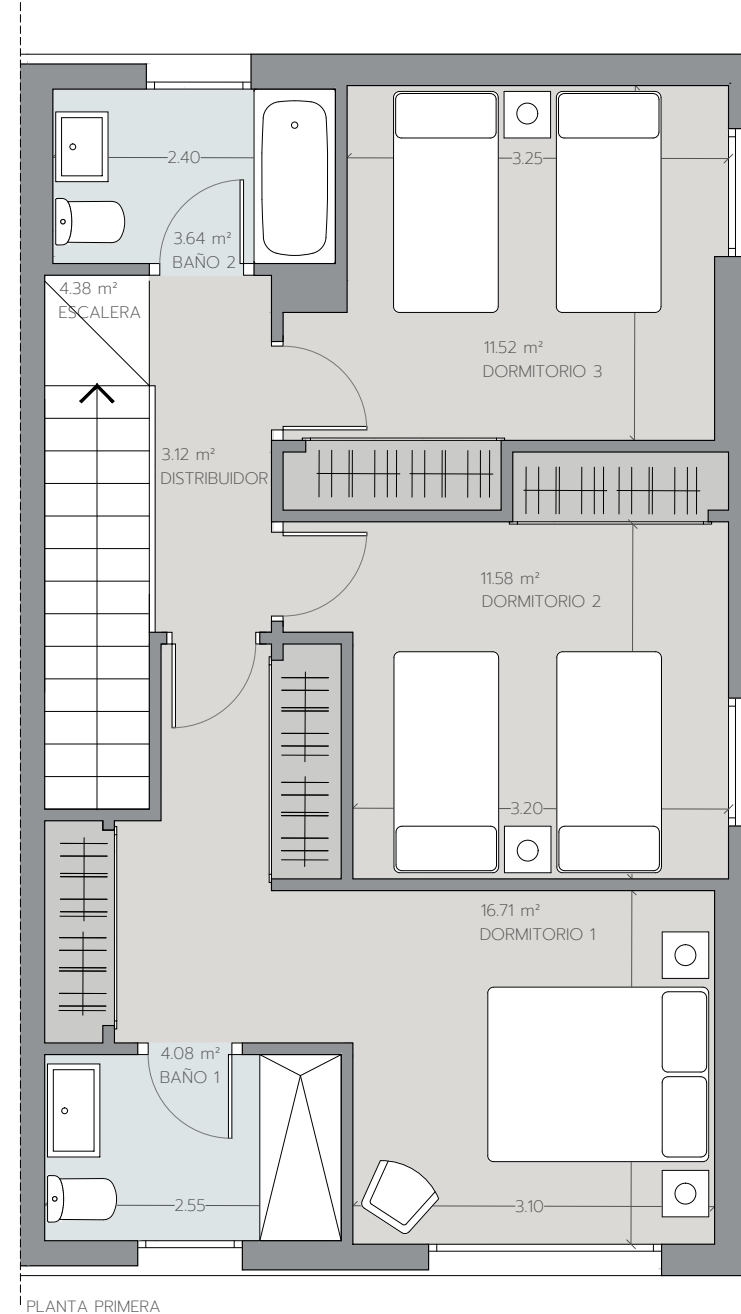

V3D.55

VIVIENDA PA 69

Superficie Útil Interior	96.89 m ²
Superficie Útil Exterior Cubierta	12.55 m ²
Superficie Útil Total	109.44 m²
Superficie Útil Exterior Descubierta	101.48 m ²
Superficie Construida con Comunes	134.05 m²

La superficie construida incluye el 100% de los espacios exteriores cubiertos.

Superficies según Decreto 218/2005

Superficie Útil	106.58 m ²
Superficie Construida	133.58 m²

PLANTA PRIMERA

PLANTA BAJA

PLANTA BAJA
ZONA PARA AJARDINAR SIN PLANTACIONES