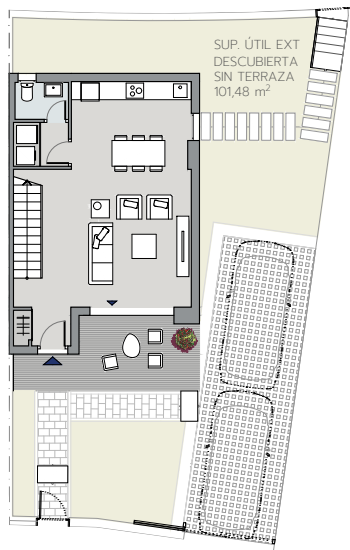

V3D.55

VIVIENDA PA 69

Superficie Útil Interior	96.89 m ²
Superficie Útil Exterior Cubierta	12.55 m ²
Superficie Útil Total	109.44 m²
Superficie Útil Exterior Descubierta	101.48 m ²
Superficie Construida con Comunes	134.05 m²

La superficie construida incluye el 100% de los espacios exteriores cubiertos.

Superficies según Decreto 218/2005

Superficie Útil	106.58 m ²
Superficie Construida	133.58 m²

PLANTA PRIMERA

PLANTA BAJA

PLANTA BAJA
ZONA PARA AJARDINAR SIN PLANTACIONES